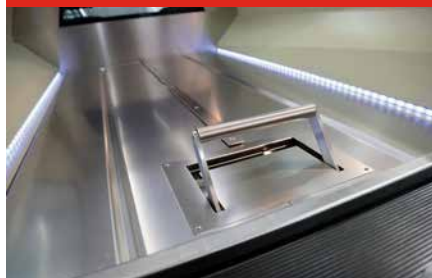

INNENSEITE - HIMMEL

SERVICE

ALLES IM EIGENEN HAUS

Ford Mondeo Kassia 3-Türe

Standard-einrichtung

Trennwand mit/ ohne Scheibe, bekleidet mit Dekorplatten

Schiebeboden/ Arbeitsbühne – mechanisch, elektrisch in Höhe verstellbar, bekleidet mit HPL – design

Auswähle mit dieser Version (ab Werk)

Flaggstock mit Fahne montiert

Seitfenster ausgeführt mit elektrische Gardinen und Dekorplatten

Seitfenster ausgeführt mit Entdampfungssystem

Rostfreies Blumenregale ausziehbar

Dachliste verchromd

Rostfreies Griff für die Heckklappe

ROSTFREIES GRIFF FÜR DIE
HECKKLAPPE

SARGLIFT

SARGSTÜTZE