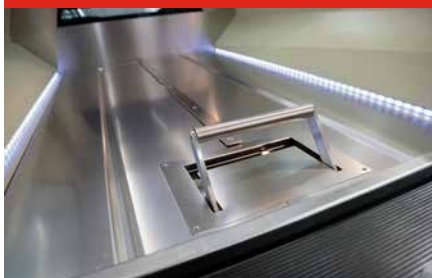

Ford Mondeo Kassia 3-deurs

Standaardinrichting

Separatiewand met/ zonder ruit, binnenzijde bekleed, evt. voorzien van stootstrips

Schuifvloer – mechanisch op robuust frame, toplaag in HPL – design of RVS

Schuifvloer voorzien van DNR vloerdelen, indeling op klantwens te bepalen

Zijwanden afgewerkt met composiet en voorzien van LED-verlichting in vloer

Hemelpaneel composiet in diverse tinten en voorzien van LED-verlichting

Halve zijdeuren voorzien van klein materiaal bakken, ruimtes onder vloer bekleed

Grote glaspanelen voor een moderne uitstraling

Op deze standaarduitvoering zijn daarnaast diverse inrichtingsopties mogelijk. Vraag naar de uitgebreidere mogelijkheden.

Opties bij dit type (af fabriek)

Vlaggenstokken + rouwvlaggen

Elektrische gordijnen zijramen + achterraam

RVS Bloemenrekken opklapbaar + uitschuifbaar

RVS Dakrailing met de mogelijkheid om bloemhaken te bevestigen

RVS Handgreep op de achterklep

RVS HANDGRIEP

KISTLIFT

KISTGELEIDERS